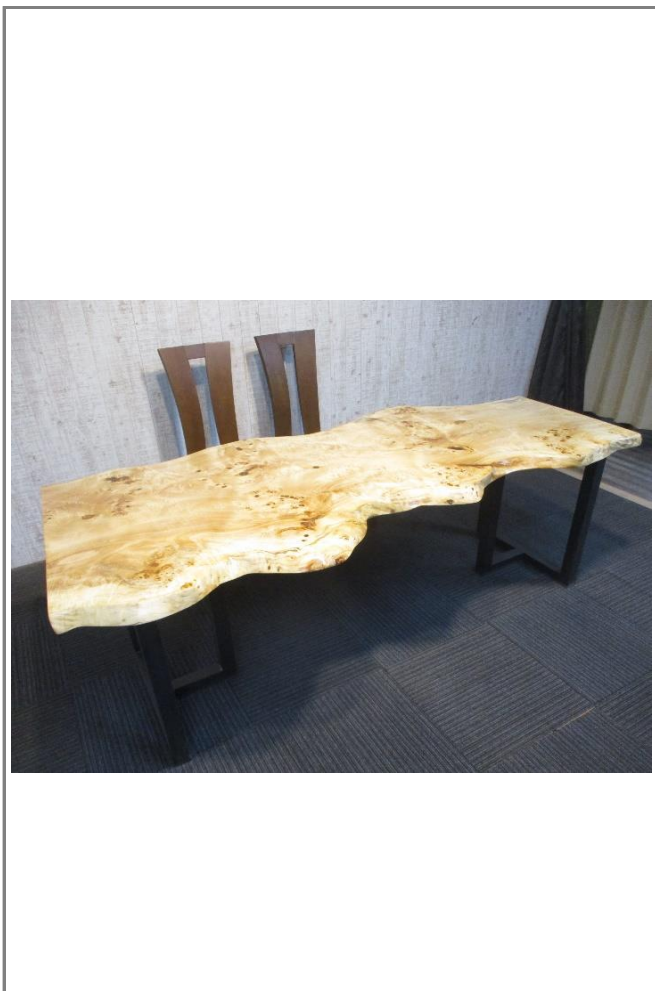

# 無垢板 ポプラ

価格 ¥438,000 (税抜)

¥481,800 (税込)

木表

木裏

W 210 X D X T 4.1  
(CM)

W 210 X D 68~71~93~85 X T 4.1  
(CM)

- 商品コード : #1160
- 材 : ポプラ
- 天板詳細 : 一枚板
- 加工・塗装 : ウレタン塗装