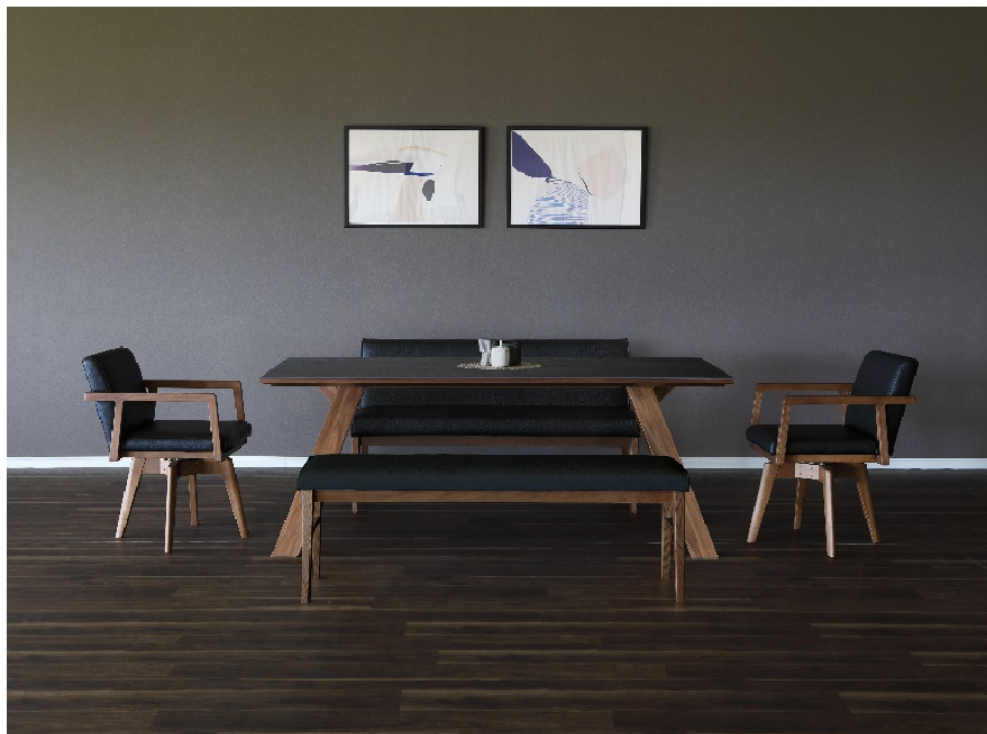

## LBR

天板 (セラミック) 木部 張地 (PVC)

## MBR

天板 (セラミック) 木部 張地 (PVC)

ロゼッタ 150 テーブル

ロゼッタ 180 テーブル

ロゼッタ 回転チェア

ウォルト 130 チェア

ウォルト 130 ベンチ

ロゼッタ 150 テーブル	W1500×D900×H700mm(脚間920)	税抜¥89,000 (税込¥97,900)
ロゼッタ 180 テーブル	W1800×D900×H700mm(脚間1040/1220)	税抜¥93,000 (税込¥102,300)
ロゼッタ 回転チェア	W510×D570×H750mm(SH440)	税抜¥27,000 (税込¥29,700)
ウォルト 130 チェア	W1295×D590×H740mm(SH445)	税抜¥42,100 (税込¥46,310)
ウォルト 130 ベンチ	W1295×D390×H450mm	税抜¥27,200 (税込¥29,920)

### ●回転チェア

座面は360°向きを簡単に変えられる為テーブルからの出入りがスムーズにできます。