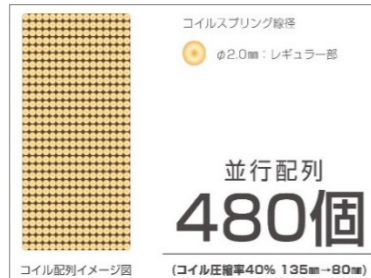

【表面生地】ポリエステル100%
【サイズ】幅970×長さ1950×高さ180(mm)

ポケットコイルマットレス

GranCare Slim Pro グランケア スリムプロ

ポケットコイル

選べる2カラー

ホワイト ブラック

防ダニ加工 MICHITROP^{eco}
抗菌防臭加工 TEIJIN

【表面生地】ポリエステル100%
【サイズ】幅970×長さ1950×高さ130(mm)