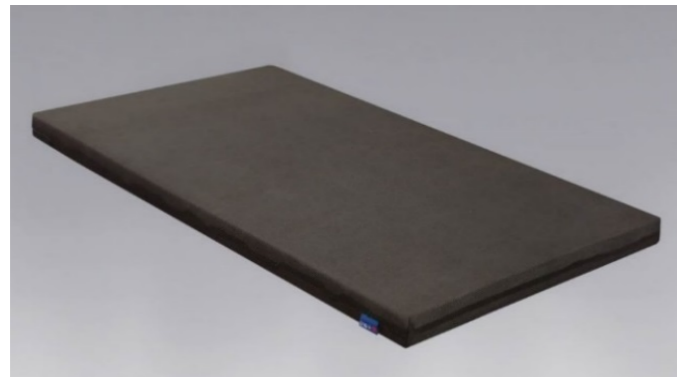

硬めのウレタンフォームを使用したマ
ットレス。ほどよい心地が特徴です。

【表面生地】ポリエステル100%
【サイズ】幅970×長さ1940×高さ80(mm)

ポケットコイルマットレス

GranCare Middle Pro グランケア ミドルプロ

ポケットコイル

選べる2カラー

ホワイト ブラック

防ダニ加工 MICHITROP^{eco}
抗菌防臭加工 TEIJIN