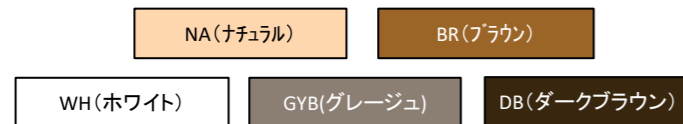

●バリエーション

選べる2モーター(1モーター、2モーター)
選べる2タイプ(ヘッドボードタイプ)
選べる5カラー

●サイドガード2本付き

ベッドからの転落やマットレスのずれを防止し、安全な隙間を考慮した設計になっています。ベッド左右の頭側、脚側の両側に取り付けできます。(最大4個)
※別売りの追加オプションで2本追加することができます。

●棚(キャビネット)

携帯電話・眼鏡などの小物が置けます。
上段奥行:75mm/下段奥行:90mm