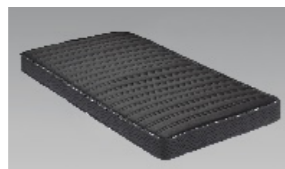

硬めのウレタンフォームを使用したマ
ットレス。ほどよい心地が特徴です。

【表面生地】ポリエステル100%
【サイズ】幅970×長さ1940×高さ80(mm)

ポケットコイルマットレス

GranCare Middle Pro グランケア ミドルプロ

ポケットコイル

選べる2カラー

ホワイト ブラック

防ダニ加工 MICHITROP^{eco}
抗菌防臭加工 TEIJIN

【表面生地】ポリエステル100%
【サイズ】幅970×長さ1950×高さ180(mm)

ポケットコイルマットレス

GranCare Slim Pro グランケア スリムプロ

ポケットコイル

選べる2カラー

ホワイト ブラック

防ダニ加工 MICHITROP^{eco}
抗菌防臭加工 TEIJIN

【表面生地】ポリエステル100%
【サイズ】幅970×長さ1950×高さ130(mm)

ポケットコイルマットレス

GranCare Support Pro グランケア サポートプロ

ポケットコイル

洗濯可能

選べる2カラー

ホワイト ブラック

表面布(消臭加工) EvoFresh
防ダニ加工 MICHITROP^{eco}
抗菌防臭加工 TEIJIN

【表面生地】ポリエステル100%
【サイズ】幅970×長さ1950×高さ180(mm)