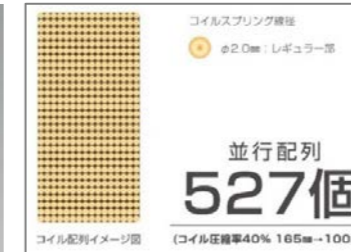

硬めのウレタンフォームを使用したマ
ットレス。ほどよい心地が特徴です。

【表面生地】ポリエステル100%
【サイズ】幅970×長さ1940×高さ80(mm)

ポケットコイルマットレス

GranCare Middle Pro グランケア ミドルプロ

ポケットコイル

選べる2カラー

ホワイト ブラック

防ダニ加工 MICHITROP^{eco}
抗菌防臭加工 TEIJIN