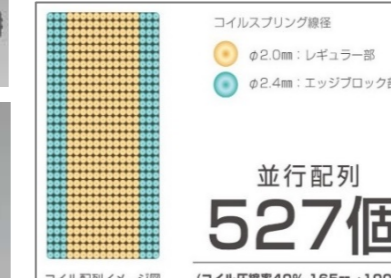

【表面生地】ポリエステル100%
【サイズ】幅970×長さ1950×高さ180(mm)

サイズ		フレームのみ	G-181U付	スリムプロ付	ミドルプロ付	サポートプロ付
フラット	1モーター	¥89,000 (非課税)	¥99,800 (非課税)	¥119,800 (非課税)	¥129,800 (非課税)	¥144,800 (非課税)
	2モーター	¥99,000 (非課税)	¥109,800 (非課税)	¥129,800 (非課税)	¥139,800 (非課税)	¥154,800 (非課税)
キャビネット	1モーター	¥94,000 (非課税)	¥104,800 (非課税)	¥124,800 (非課税)	¥134,800 (非課税)	¥149,800 (非課税)
	2モーター	¥104,000 (非課税)	¥114,800 (非課税)	¥134,800 (非課税)	¥144,800 (非課税)	¥159,800 (非課税)

追加オプション ※商品には、サイドガードが付属で2本ついております。追加で2本ご希望の際に、ご提案ください。

サイドガード(2本1セット)	税込/(本体価格) ¥17,000 (¥15,455)	引出し	税込/(本体価格) ¥17,600 (¥16,000)

※追加オプションはベッド本体と同時購入する場合に限り[非課税]となります。

Granz Co.,Ltd.

Granz公式Instagram

http://www.granz-jp.com