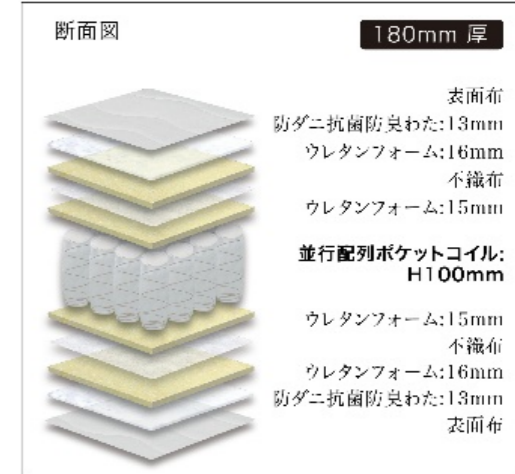

硬めのウレタンフォームを使用したマ
ットレス。ほどよい心地が特徴です。

【表面生地】ポリエステル100%
【サイズ】幅970×長さ1940×高さ80(mm)

ポケットコイルマットレス

GranCare Middle Pro グランケア ミドルプロ

ポケットコイル

選べる2カラー

ホワイト ブラック

防ダニ加工 MICHITROP^{eco}
抗菌防臭加工 TEIJIN

【表面生地】ポリエステル100%
【サイズ】幅970×長さ1950×高さ180(mm)

ポケットコイルマットレス

GranCare Slim Pro グランケア スリムプロ

ポケットコイル

選べる2カラー

ホワイト ブラック

防ダニ加工 MICHITROP^{eco}
抗菌防臭加工 TEIJIN

【表面生地】ポリエステル100%
【サイズ】幅970×長さ1950×高さ130(mm)