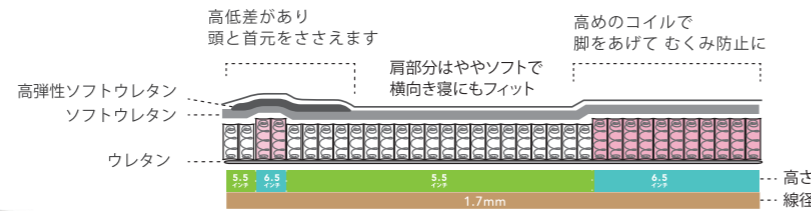

- 厚さ：約18.5cm
- ノンキルト・片面仕様
- ポケットコイル：5.5inch
- コイル線径：1.7mm
- ノンキルトの伸縮生地のためソフトで優しい感触です。

ノービローマットレス  
AB24EN1

- 厚さ：約19~26.5cm※クッション入り
- 片面仕様

マットレスって、  
平らじゃなくても  
いいんだ。

コイルで高低差をつくる  
特殊なコイル配列なので、  
枕のいらぬマットレスです。