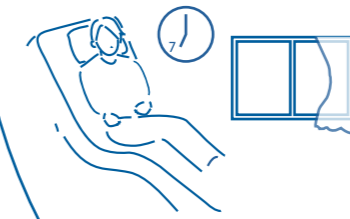

- 厚さ：約18.5cm
- ノンキルト・片面仕様
- ポケットコイル：5.5inch
- コイル線径：1.7mm
- ノンキルトの伸縮生地のためソフトで優しい感触です。

ノービローマットレス  
AB24EN1

- 厚さ：約19~26.5cm※クッション入り
- 片面仕様

マットレスって、  
平らじゃなくても  
いいんだ。

コイルで高低差をつくる  
特殊なコイル配列なので、  
枕のいらぬマットレスです。

リクライニングしても枕がズレ落ちないので便利です。  
頭部のファスナーで専用クッションを出し入れ出来ます。

# “Hello! SIMMONS!”

ハロー！シモンズ！

アラーム機能で、  
起床時セッティングした  
ポジションに

フラットにして！

リラックスポジション！

足をあげて！

いびき防止  
ポジション！！

## 音声コントロール

音声コマンド「ハローシモンズ！」と「マイベッド！」で起動。  
「背中を上げて」「リラックスポジション」などの音声に反応し、  
ポジションを自在に設定。