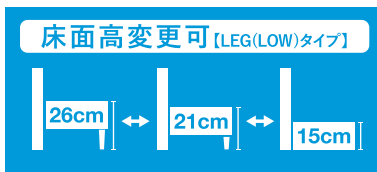

商品詳細

SHEER® HP

FIZZLEY フィズリー

BOXタイプ・LEGタイプから選べるデザインベッドフレーム

LEDライト、コンセントが付いた、デザインベッドフレーム。

引出付きのBOXタイプとベッドの高さが変えられるLEG(LOW)タイプからお選びいただけます。

原産国：タイ

BOX	S Size	¥34,800 (税込価格 ¥38,280)	W 98 × D209 × H81(BH26) ・ 17.5才	
	SD Size	¥39,800 (税込価格 ¥43,780)	W121 × D209 × H81(BH26) ・ 19.5才	
	D Size	¥45,800 (税込価格 ¥50,380)	W141 × D209 × H81(BH26) ・ 21才	
LEG (LOW)	S Size	¥28,800 (税込価格 ¥31,680)	W 98 × D209 × H81(BH26) ・ 11才	
	SD Size	¥35,800 (税込価格 ¥39,380)	W121 × D209 × H81(BH26) ・ 13才	
	D Size	¥39,800 (税込価格 ¥43,780)	W141 × D209 × H81(BH26) ・ 14.5才	

MDF+シート貼

縁部分木目転写印刷

不織布床板

LED照明付き

1口コンセント付き

BOXタイプ(フルオープンスライドレール仕様BOX引出し付き)と

LEG(LOW)タイプが選べます

LEGタイプは付属の脚を付ける/外すことで床面高を26cm/21cm/15cmで切替えることができます。
※BOXタイプは組み換えに対応しておりません。