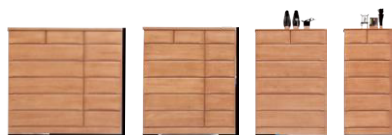

サイズ展開が豊富なチェストシリーズ

Border III

国内自社工場商品

SLIDE
スライドレール

SPEC

表面材：桐・ウレタン樹脂塗装

引出し：箱組・長引出しスライドレール付

垣板 15mm 底板 4mm

国内自社工場製品

地域オリジナル

- ボーダー III (チェスト) -

p o i n t

1 お部屋に合わせて選べる豊富なサイズ展開

たくさん収納できるものからコンパクトなものまで、幅広く取り揃えています。

2 桐材を使用したこだわりの国産家具

デザインや材料にこだわった、安心安全の日本製。桐を使用しているため、湿度に強く、上品な木目が特徴です。