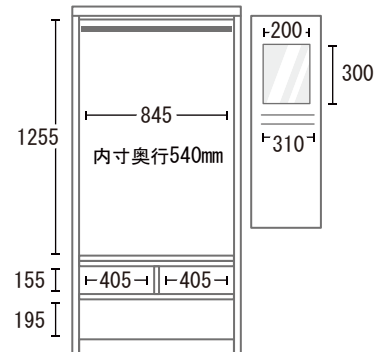

※印刷物の関係上、実際の色と異なる場合がございます。あらかじめご了承ください。

2406 3S0

サイズ展開が豊富なチェストシリーズ

Border IV

SPEC

表面材：桐・ウレタン樹脂塗装

引出し：箱組・長引出しスライドレール付

垢板 15mm 底板 4mm

国内自社工場製品

地域オリジナル

- ボーダー IV (服吊) -

point

1 お部屋に合わせて選べる豊富なサイズ展開

たくさん収納できるものからコンパクトなものまで、幅広く取り揃えています。

2 便利なネクタイ掛け & 鏡付き

扉部分には、収納に便利なネクタイ掛けと、身支度に使用できる鏡が付いています。

【0048030】90 プレザー / 重ね (34才)

W900×D580×H1800mm

本体税抜価格 **¥64,800**

税込 ¥71,280

【0048029】90 服吊 / 重ね (34才)

W900×D580×H1800mm

本体税抜価格 **¥59,800**

税込 ¥65,780

【0048028】60 服吊 (22才)

W597×D580×H1800mm

本体税抜価格 **¥49,800**

税込 ¥54,780

中央扉ネクタイ掛け付

【0048031】120 服吊 / 重ね (45才)

W1200×D580×H1800mm

本体税抜価格 **¥82,800**