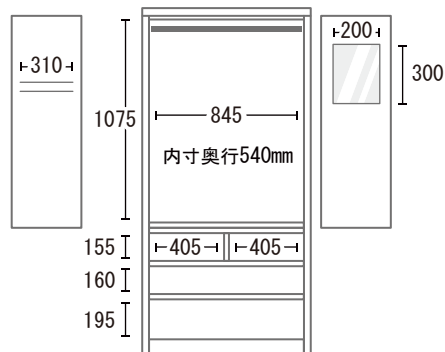

※印刷物の関係上、実際の色と異なる場合がございます。あらかじめご了承ください。

2406 3S0

サイズ展開が豊富なチェストシリーズ

Border IV

SPEC

表面材：桐・ウレタン樹脂塗装

引出し：箱組・長引出しスライドレール付

垢板 15mm 底板 4mm

国内自社工場製品

地域オリジナル

- ボーダー IV (服吊) -

point

1 お部屋に合わせて選べる豊富なサイズ展開

たくさん収納できるものからコンパクトなものまで、幅広く取り揃えています。

2 便利なネクタイ掛け & 鏡付き

扉部分には、収納に便利なネクタイ掛けと、身支度に使用できる鏡が付いています。

【0048030】90 プレザー / 重ね (34才)

W900×D580×H1800mm

本体税抜価格 **¥64,800**

税込 ¥71,280

【0048029】90 服吊 / 重ね (34才)

W900×D580×H1800mm

本体税抜価格 **¥59,800**

税込 ¥65,780

【0048028】60 服吊 (22才)

W597×D580×H1800mm

本体税抜価格 **¥49,800**

税込 ¥54,780

中央扉ネクタイ掛け付

【0048031】120 服吊 / 重ね (45才)

W1200×D580×H1800mm

本体税抜価格 **¥82,800**