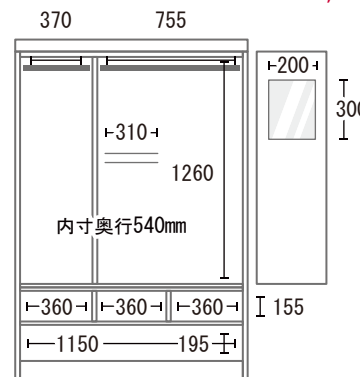

【0048030】90 プレザー / 重ね (34才)

W900×D580×H1800mm

本体税抜価格 **¥64,800**

税込 ¥71,280

【0048029】90 服吊 / 重ね (34才)

W900×D580×H1800mm

本体税抜価格 **¥59,800**

税込 ¥65,780

【0048028】60 服吊 (22才)

W597×D580×H1800mm

本体税抜価格 **¥49,800**

税込 ¥54,780

中央扉ネクタイ掛け付

【0048031】120 服吊 / 重ね (45才)

W1200×D580×H1800mm

本体税抜価格 **¥82,800**