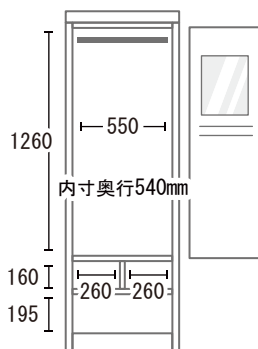

【0048030】90 プレザー / 重ね (34才)

W900×D580×H1800mm

本体税抜価格 **¥64,800**

税込 ¥71,280

【0048029】90 服吊 / 重ね (34才)

W900×D580×H1800mm

本体税抜価格 **¥59,800**

税込 ¥65,780

【0048028】60 服吊 (22才)

W597×D580×H1800mm

本体税抜価格 **¥49,800**

税込 ¥54,780

中央扉ネクタイ掛け付

【0048031】120 服吊 / 重ね (45才)

W1200×D580×H1800mm

本体税抜価格 **¥82,800**