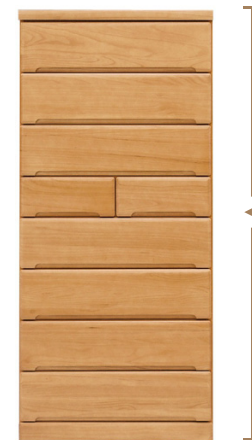

【0046946】150LC (23才)

W1490×D450×H955mm

本体税抜価格 **¥59,800**
税込 ¥65,780

【0046945】120LC/(18才)

W1190×D450×H955mm

本体税抜価格 **¥48,800**
税込 ¥53,680

【0046949】80TC/重ね(23才)

W797×D450×H1800mm